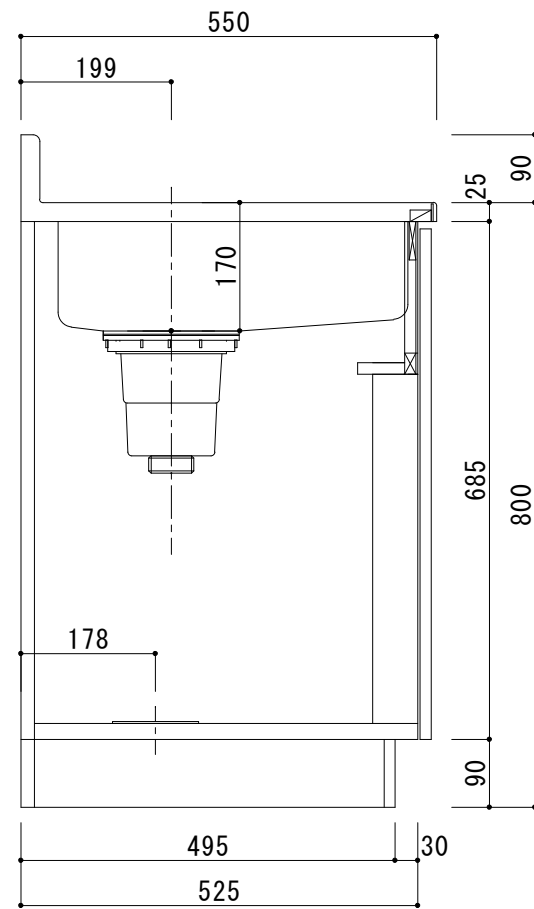

日の出Ⅱ HSⅡ1200S(全槽)

天板	SUS430 0.6t BA仕上
シンク	SUS430 0.6t N04仕上
扉	化粧ハ [°] -チ15mm 小口テーブ [°] 貼
側板	化粧ハ [°] -チ15mm 小口テーブ [°] 貼
背板	無塗装合板
底板	ステンレス貼
取手	ハ [°] -ルハンドル(白)
丁番	スライド [°] 丁番
巾木	カラー合板(ブラウン)
付属品	ストレーナー-180φ 排水ホース・ホース回転板

備考

図番	縮尺	日付	作成	13/08/01	工事名
HSⅡ-N1200S	1/10		変更		
			変更		

品名 HSⅡ1200S(全槽)

システムキッチン・流し台・ホームタンク
サンライズ産商株式会社