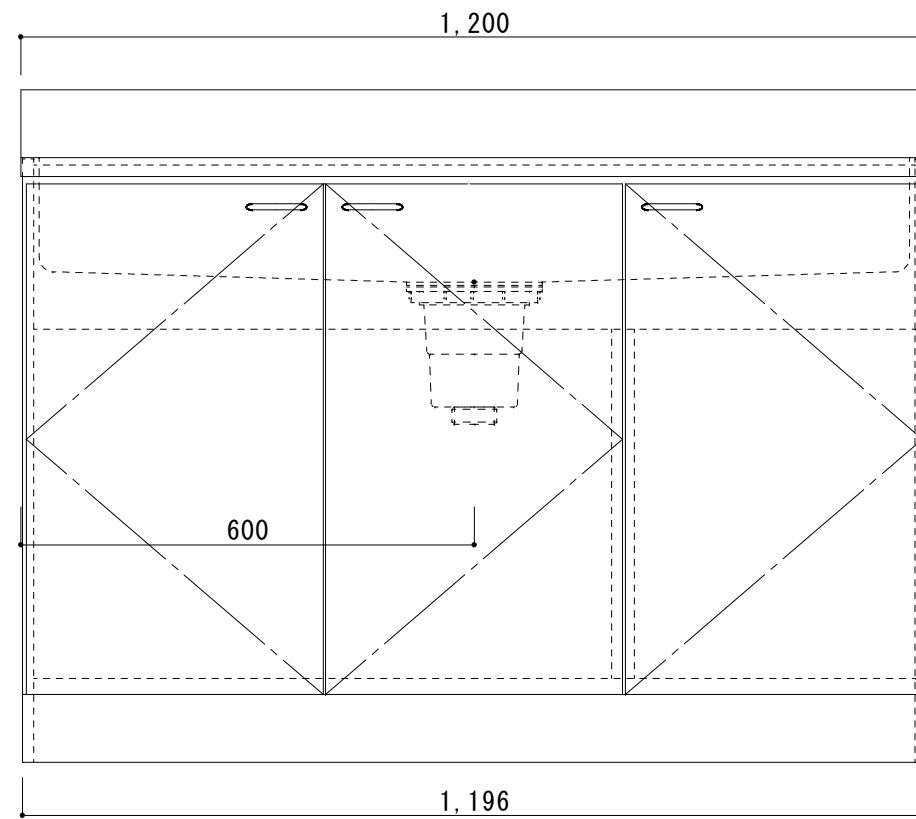

日の出Ⅱ HSⅡ1200S(全槽)

天板	SUS430 0.6t BA仕上
シンク	SUS430 0.6t N04仕上
扉	化粧ハ [°] -チ15mm 小口テーブ [°] 貼
側板	化粧ハ [°] -チ15mm 小口テーブ [°] 貼
背板	無塗装合板
底板	ステンレス貼
取手	ハ [°] -ルハンドル(白)
丁番	スライド [°] 丁番
巾木	カラー合板(ブラウン)
付属品	ストレーナー-180φ 排水ホース・ホース回転板

備考

図番	縮尺	日付	作成	13/08/01	工事名
HSⅡ-N1200S	1/10		変更		
			変更		

品名 HSⅡ1200S(全槽)

システムキッチン・流し台・ホームタンク
サンライズ産商株式会社