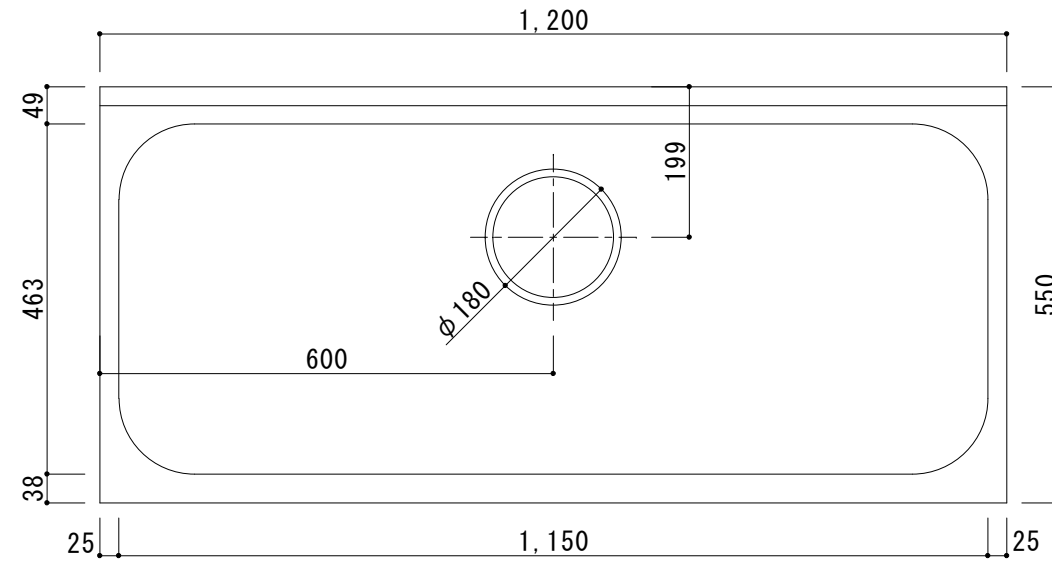

日の出Ⅱ HSⅡ1200S(全槽)

天板	SUS430 0.6t BA仕上
シンク	SUS430 0.6t N04仕上
扉	化粧ハ [°] -チ15mm 小口テーブ [°] 貼
側板	化粧ハ [°] -チ15mm 小口テーブ [°] 貼
背板	無塗装合板
底板	ステンレス貼
取手	ハ [°] -ルハンドル(白)
丁番	スライド [°] 丁番
巾木	カラー合板(ブラウン)
付属品	ストレーナー-180φ 排水ホース・ホース回転板

備考

図番	縮尺	日付	作成	13/08/01	工事名
HSⅡ-N1200S	1/10		変更		
			変更		

品名 HSⅡ1200S(全槽)

システムキッチン・流し台・ホームタンク
サンライズ産商株式会社