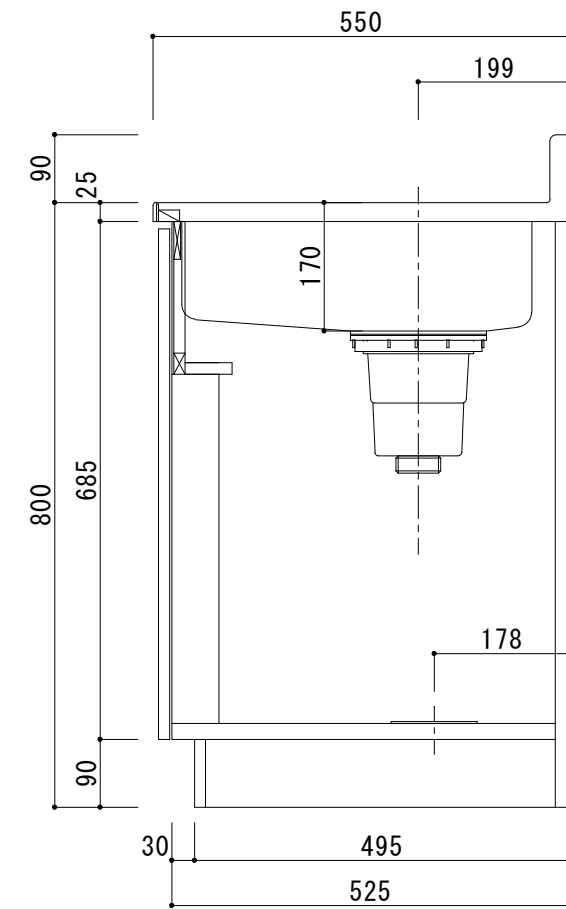

日の出Ⅱ HSⅡ1200S(全槽)

天板	SUS430 0.6t BA仕上
シンク	SUS430 0.6t N04仕上
扉	化粧ハ [°] -チ15mm 小口テーブ [°] 貼
側板	化粧ハ [°] -チ15mm 小口テーブ [°] 貼
背板	無塗装合板
底板	ステンレス貼
取手	ハ [°] -ルハンドル(白)
丁番	スライド [°] 丁番
巾木	カラー合板(ブラウン)
付属品	ストレーナー-180φ 排水ホース・ホース回転板

備考

図番	縮尺	日付	作成	13/08/01	工事名
HSⅡ-N1200S	1/10		変更		
			変更		

品名 HSⅡ1200S(全槽)

システムキッチン・流し台・ホームタンク
サンライズ産商株式会社